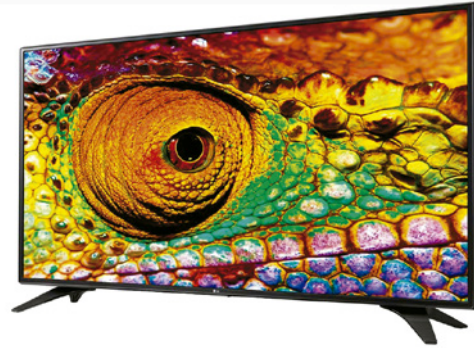

PRECIO \$1.179.000

OBSEQUIO FEC
VAJILLA NAVIDEÑA CORONA

Cuota quincenal aprox. **\$10.358**
(48 Meses • 8 Primas de \$70.000)

TV SMART LG 43LH570

- TV LED 43 Pulgadas • FHD 1920x1080
- Puertos USB - HDMI • Wifi • TV Digital DVB-T2

PRECIO \$1.399.000

OBSEQUIO FEC
VAJILLA NAVIDEÑA CORONA

Cuota quincenal aprox. **\$10.852**
(48 Meses • 8 Primas de \$100.000)

TV SMART LG 49LF635T / 573

- TV LED 49 Pulgadas • FHD 1920x1080
- Puertos USB - HDMI - Wifi • WebOs • TV Digital DVB-T2